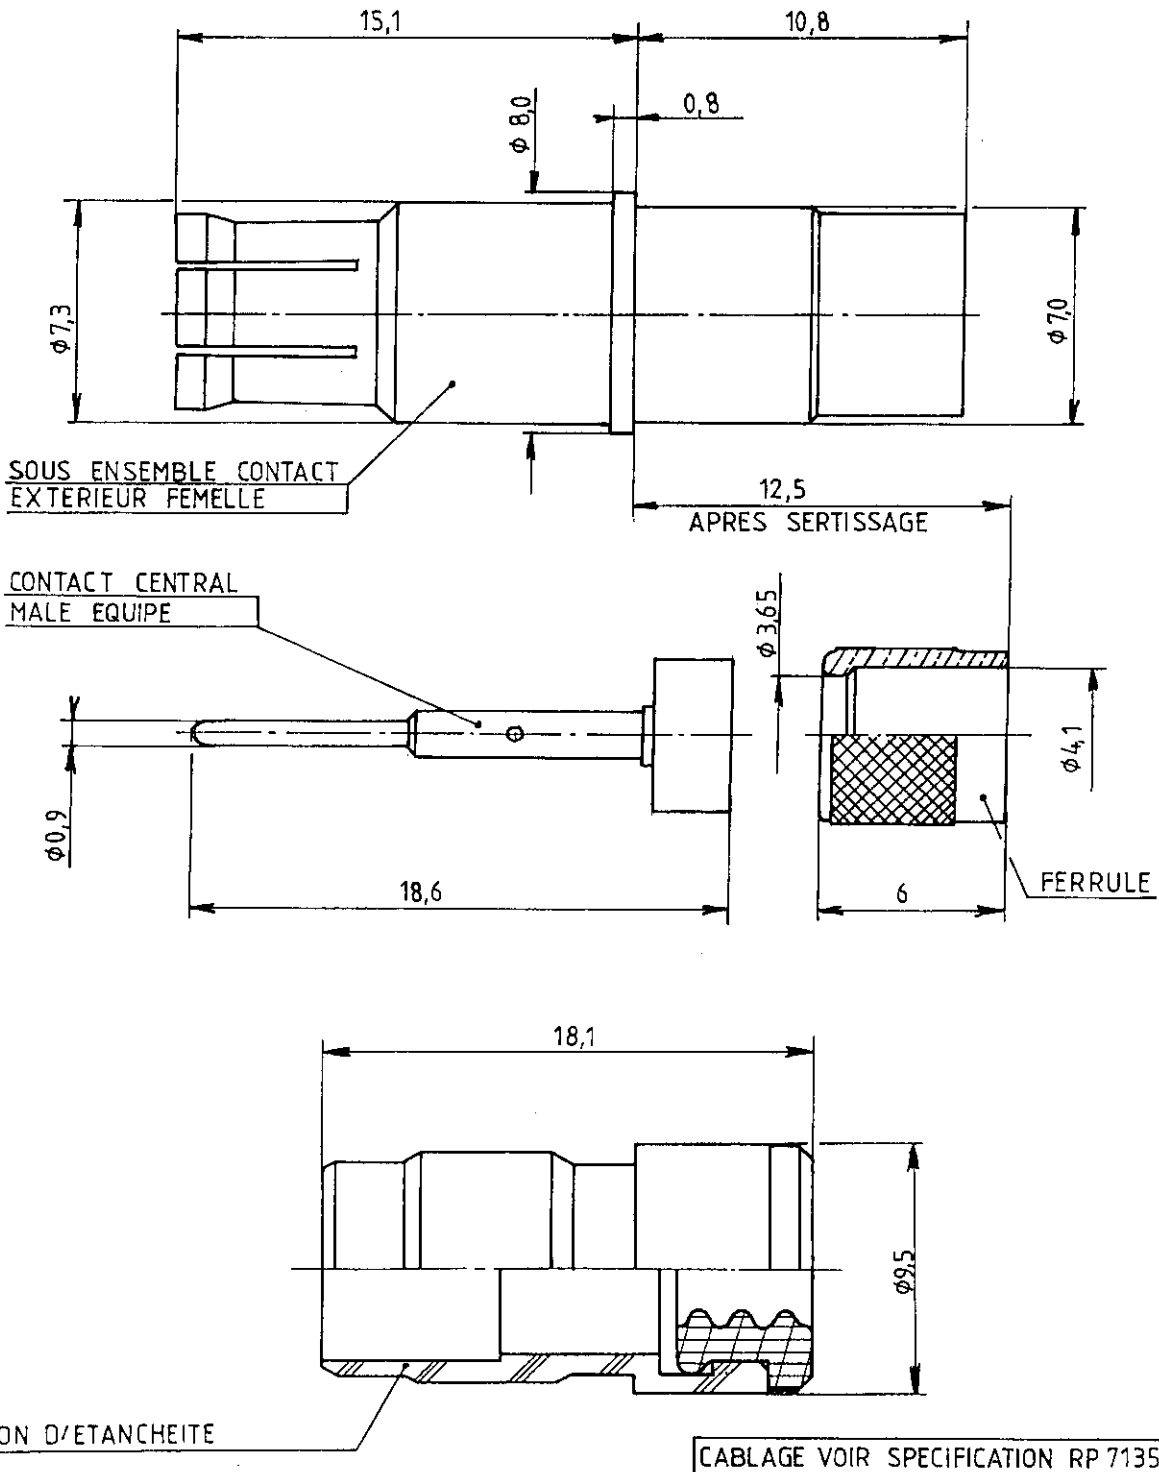

RADIALL[®]
CONNECTEURS MULTICONTACTS

FICHE TECHNIQUE

618 035 001

Edition : _____

Page /

TITRE : CONTACT COAXIAL FEMELLE TAILLE 8 VERSION ETANCHE
CABLE ASNE 0691 WM

SERIE : MPX

PEN : 91.002

2133 8909 RP7285.001

A	ϕ INT. FERRULE 3,5 → 3,65	21-01-91	O-L
IND	MODIFICATIONS	DATE	VISA
Création	Date 14.1.91	<p>Ces renseignements vous sont donnés à titre indicatif. Dans le but constant d'améliorer nos produits, nous nous réservons le droit d'apporter toutes modifications jugées utiles.</p>	
Mise à jour	Date _____		